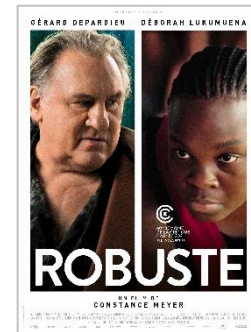

ROBUSTE

C. Meyer | 2022 | 1j32 | Drama

19.00

SEL
11

Ketika tangan kanan serta teman satu-satunya harus pergi untuk beberapa minggu, Georges, seorang bintang film yang menua, diberikan pengganti, yaitu Aïssa. Aktor yang kecewa dan penjaga keamanan wanita muda ini menjalin hubungan khusus.

PRANCIS DENGAN
TAKARIR INGGRIS